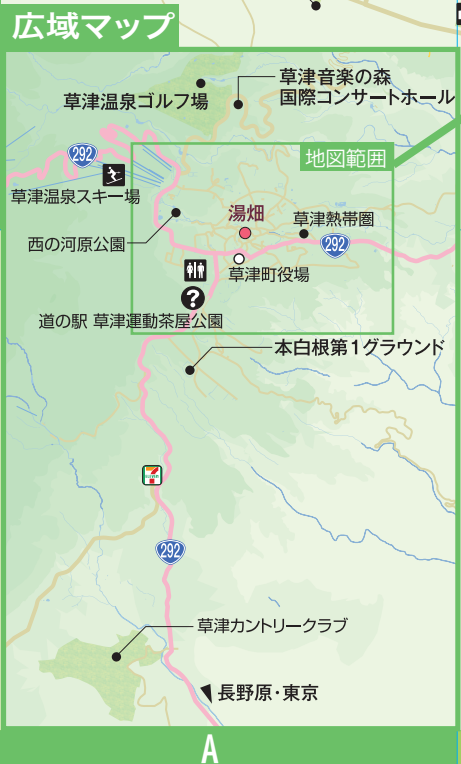

# 草津温泉 駐車場マップ

温泉施設 P 駐車場 ? 案内所 情報 お手洗 バスのりば  
 ガソリンスタンド スキー場 寺・神社 警察・交番  
 病院 金融機関 郵便局 P. ペンション

※旅館・ホテルの情報は2023年8月現在のものです。

**駐車場までのアクセス情報**  
 (Google Maps)  
**LIVE** ライブカメラ (YouTube)  
 マップ上のアイコンをクリック  
 するとリンクが開きます。

**混雑時の迂回ルート**  
 ※一部道幅が狭くなっている箇所がありますので、通行には十分ご注意ください。

information **Googleマップ上で**  
**駐車場全体図を確認できます。**  
 アクセスはこちら (Google Maps) [CLICK HERE](#)

**P 臨時駐車場情報** ※臨時駐車場は、お盆期間中(8/10~8/18)のみの開放となります。

臨時駐車場① (草津町総合体育館)	臨時駐車場②(有料) 西の河原公園駐車場向かい	臨時駐車場③ (天狗山第6駐車場)
80台	100台	220台
☎0279-88-4050	☎0279-88-7822	☎0279-88-8111
🕒8:30~17:00	🕒8:00~20:00	🕒8:00~17:00
🆓無料	🕒2時間まで550円(普通車)	🆓無料
MAP B-3	MAP C-2	MAP A-1

**P 駐車場情報** ⚠️空車待ちの駐車等は、渋滞の原因や通行の妨げになるためご注意ください。空いている駐車場をご利用ください。

道の駅駐車場	温泉門駐車場	湯畑観光 駐車場(有料)	草津パーキング(有料)	西の河原公園 駐車場(有料)	天狗山第1駐車場	天狗山第2駐車場	天狗山第4駐車場
100台	101台	180台	30台	120台	300台	80台	160台
☎0279-88-0881	☎0279-88-4050	☎0279-88-2704	☎0120-951-365	☎0279-88-7822	☎0279-88-8111	☎0279-88-8111	☎0279-88-8111
🕒24時間	🕒24時間(機械式)	🕒1F 24時間(機械式)	🕒24時間(機械式)	🕒24時間(機械式)	🕒7:00~20:00	🕒8:00~17:00	🕒8:30~17:00
🆓無料	🆓無料	🕒2F 8:00~20:00	🕒2時間まで550円	🕒2時間まで550円	🆓無料	🆓無料	🆓無料
MAP B-4	MAP B-3	MAP C-3	MAP C-3	MAP C-2	MAP A-2	MAP A-1	MAP A-1